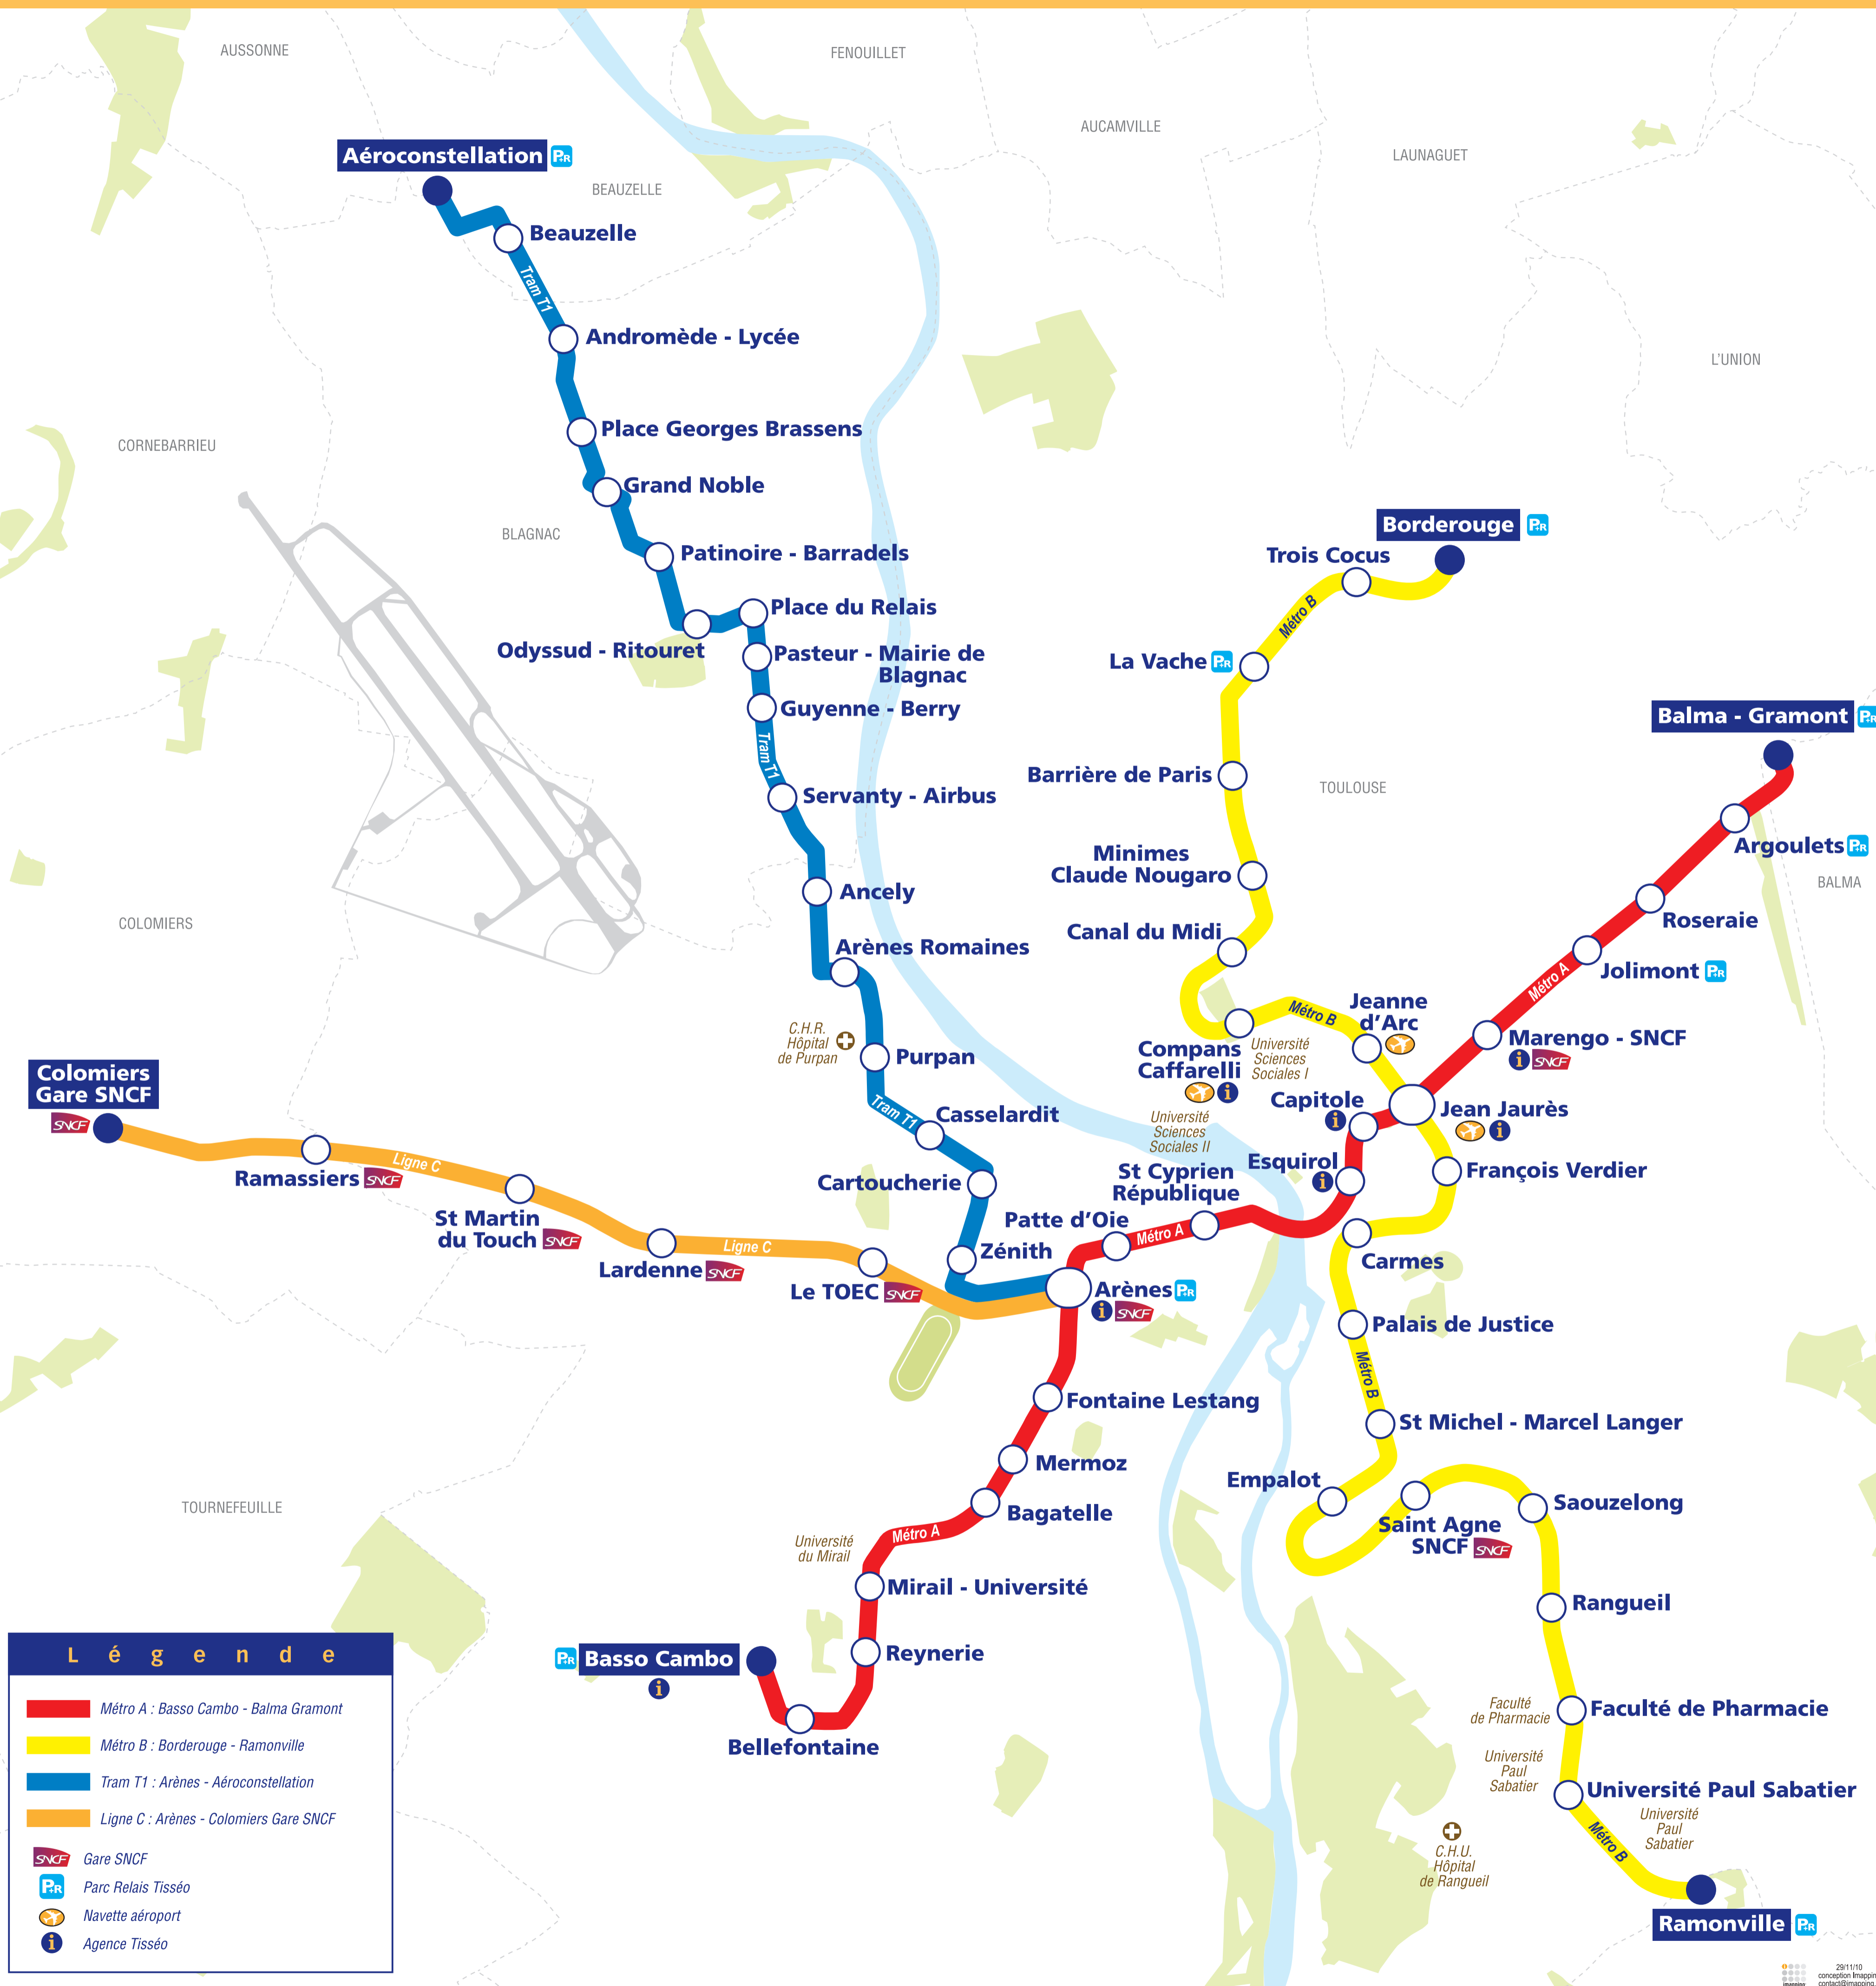

# Plan Métro - Tram

**L é g e n d e**

- Métro A : Basso Cambo - Balma Gramont
- Métro B : Borderouge - Ramonville
- Tram T1 : Arènes - Aéroconstellation
- Ligne C : Arènes - Colomiers Gare SNCF
- SNCF Gare SNCF
- PR Parc Relais Tisséo
- Navette aéroport
- i Agence Tisséo